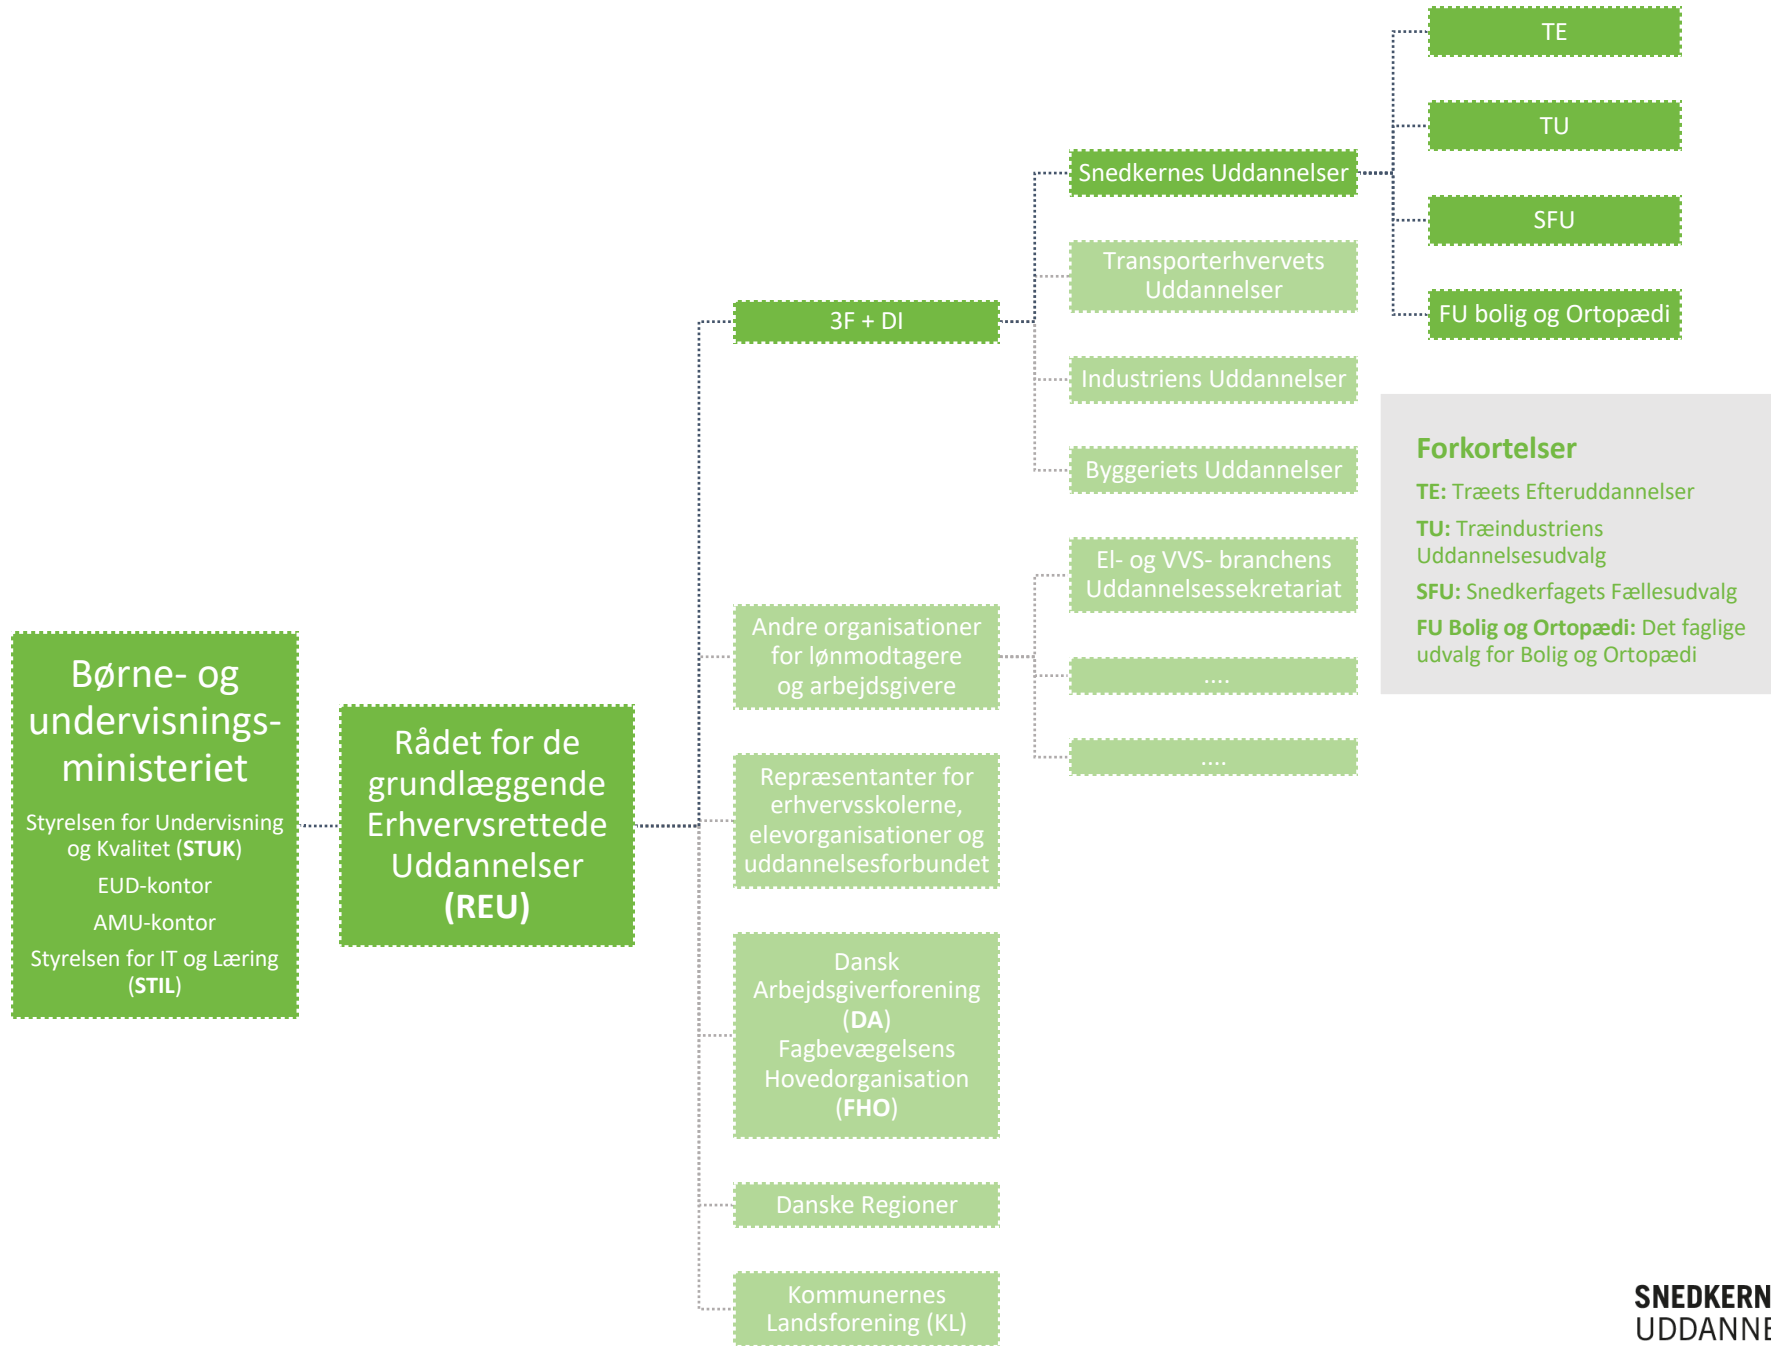

Organisationsdiagram EUD

Forkortelser
TE: Træets Efteruddannelser
TU: Træindustriens Uddannelsesudvalg
SFU: Snedkerfagets Fællesudvalg
FU Bolig og Ortopædi: Det faglige udvalg for Bolig og Ortopædi